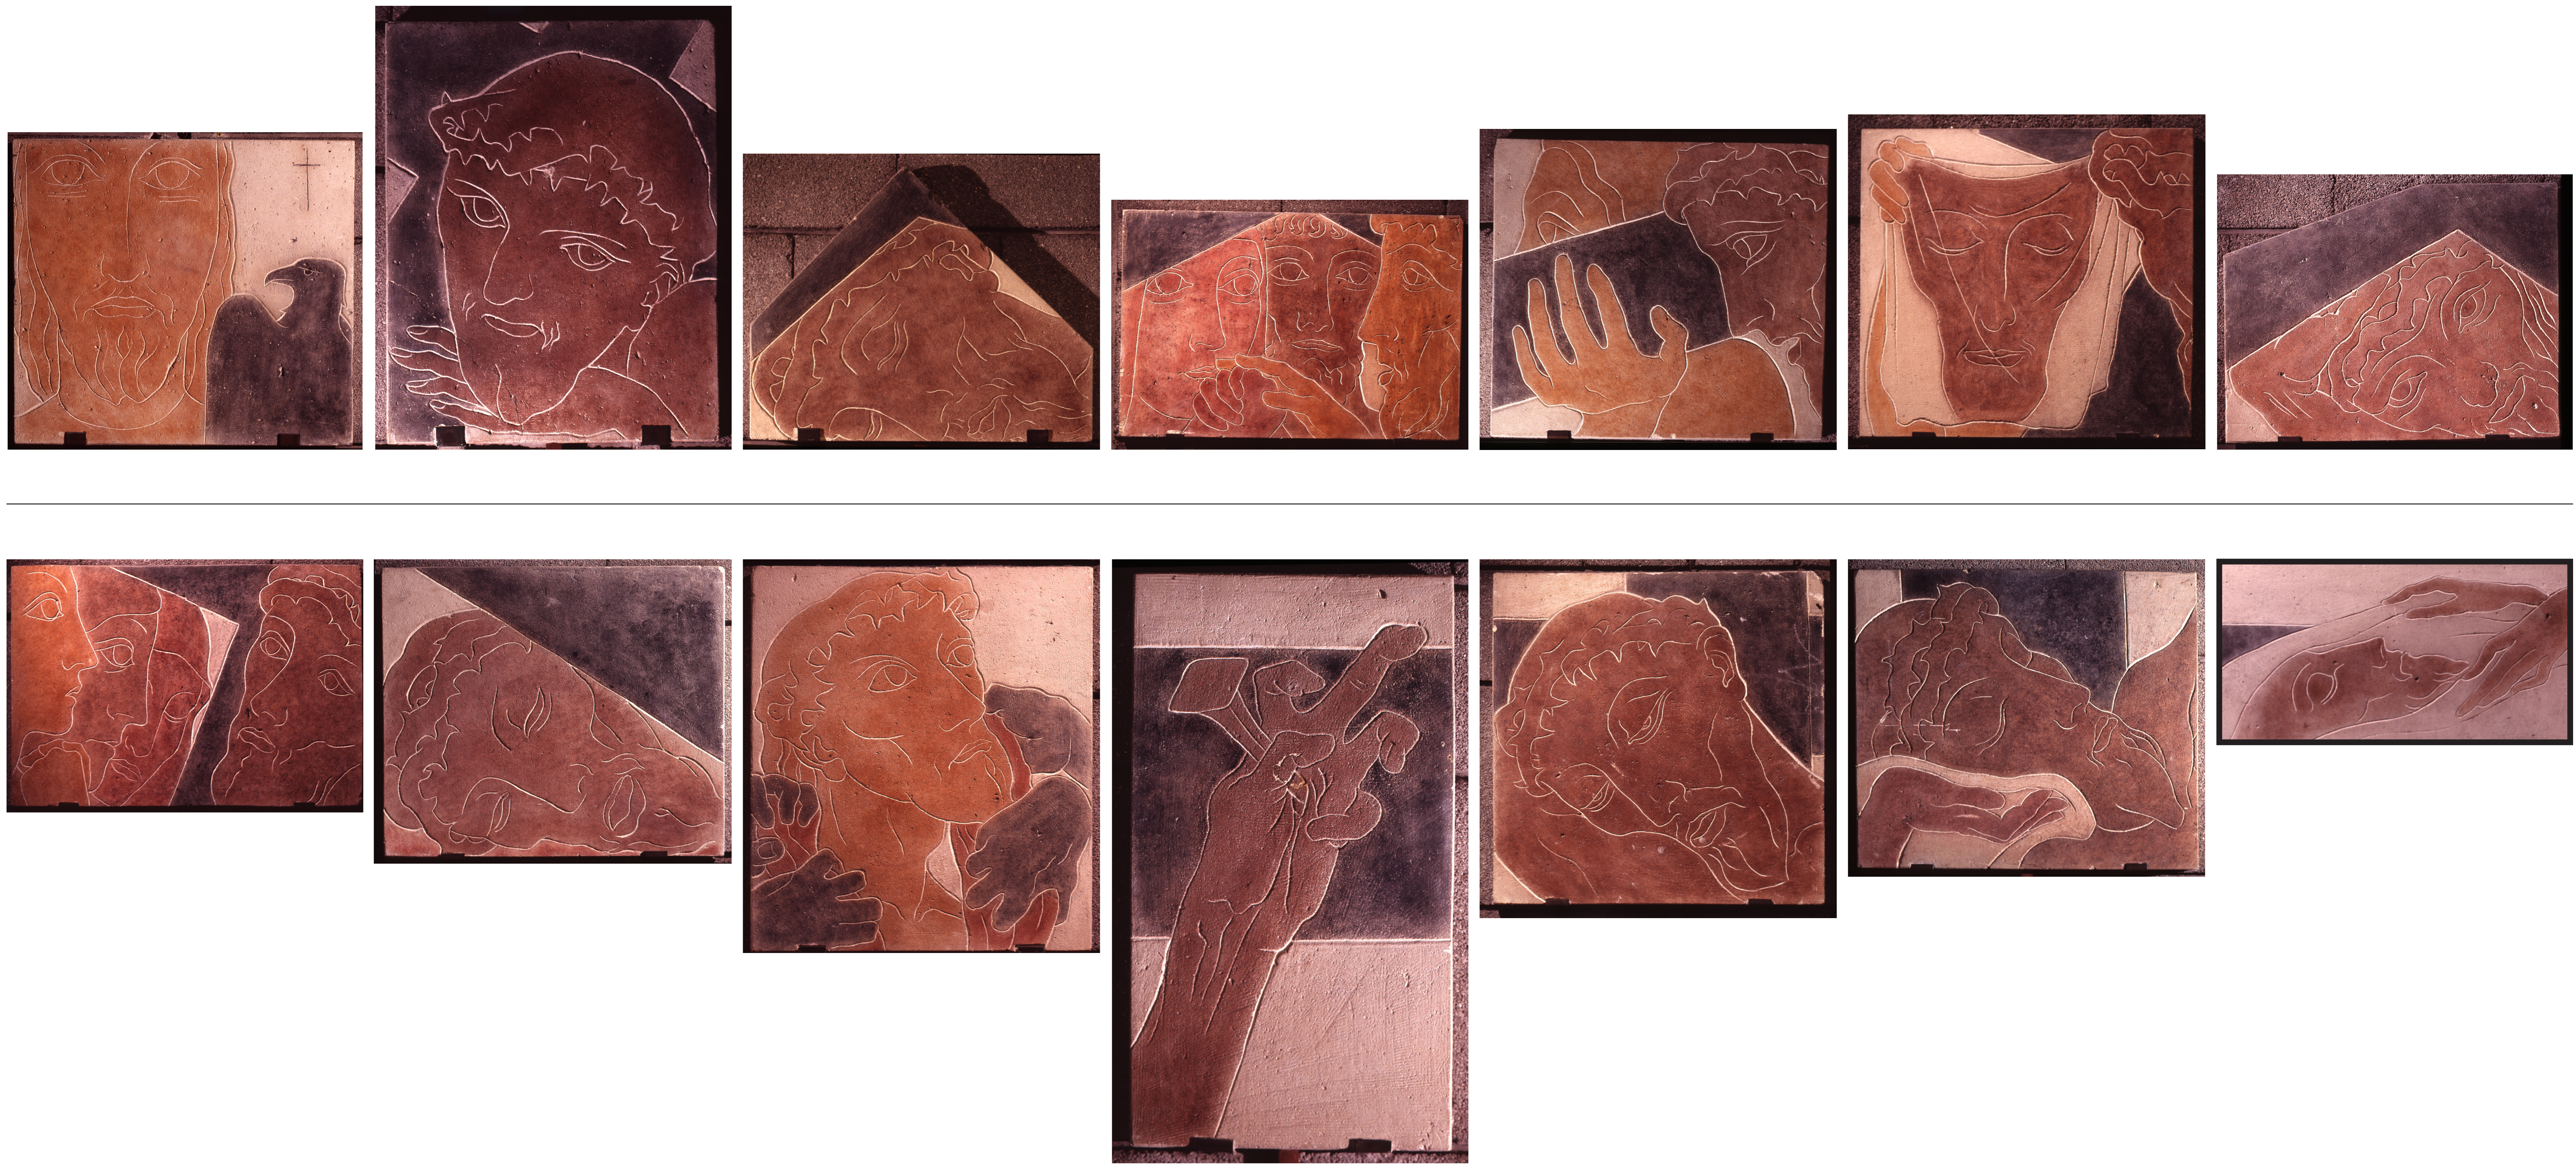

# LORIENT 1955

Chemin de Croix en pierres gravées polychromes pour l'Eglise Notre-Dame de Victoire à Lorient  
René Letourneur, sculpteur